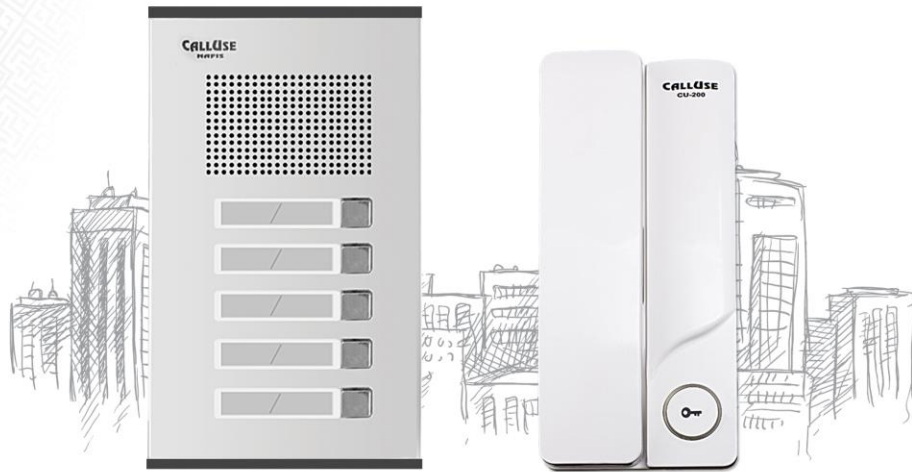

Nafis

Samin

مجموعه صوتی

- ◀ طراحی زیبا
- ◀ سیستم صوتی با کیفیت بالا و بدون نویز و سوت زدن
- ◀ بدنه آلومینیومی آنودایز مقاوم در برابر آب